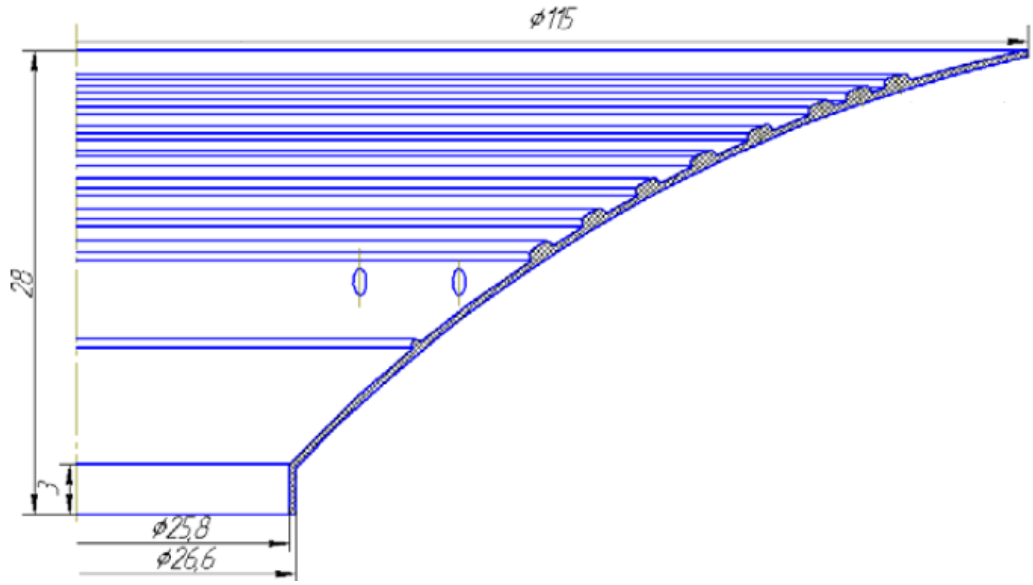

**ОСНОВНЫЕ РАЗМЕРЫ
КОМПЛЕКТУЮЩИХ ДГ**

МОДЕЛЬ ДГ	ЭСКИЗ
<p align="center">3" 10ГДС93 10ГДШ93</p>	<p align="center"> $\phi 53,5$ $\phi 16,2$ $\phi 17$ $12,3$ $1,86$ </p>
<p align="center">4" 25ГДШ83</p>	<p align="center"> $\phi 76$ $18,04$ 3 $\phi 20,4$ $\phi 21$ </p>
<p align="center">5" 30ГДШ74</p>	<p align="center"> $\phi 94$ $\phi 85,5$ $22,5$ $2,5$ 15° 12 $\phi 29$ $\phi 31$ </p>

6"
 10ГДШ63
 35ГДН62
 50ГДШ64
 100ГДШ65

10"
 100ГДН45

10"
 300ГДН44

10"
 100ГДШ47
 150ГДШ48
 200ГДШ49

12"
 100ГДШ33
 150ГДШ35
 200ГДШ36

12"
 100ГДН32